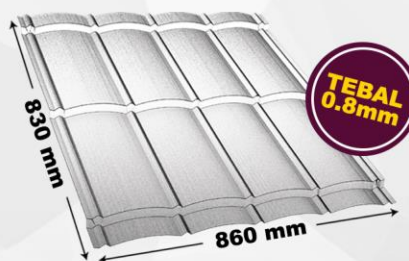

SPESIFIKASI

- Panjang : 3 / 4 / 5 / 6 Meter.
- Lebar Standar : 1070 mm.
- Lebar Efektif : 1000 mm.
- Berat : 1.4 kg/meter.
- Tebal : 1.2 mm.
- Warna : Tembus cahaya 95% (putih susu).

NOK EVO GOLD PRO

- Bahan : PP.
- Dimensi : 800 mm x 730 mm.
- Berat : 1.1 kg/pcs.
- Warna : Putih, Merah & Hijau.
- Petunjuk : Untuk kemiringan atap 12-40 Derajat.

VIAR WEATHERSEAL

- Bahan : HDPE with UV Protection.
- Dimensi : 32 mm x 11 mm.
- Berat : 2.8 Gram.
- Warna : Abu-abu.

EVO ROOF GENTENG PVC TRANSPARAN

SPESIFIKASI

- Bahan : 100% PVC
- Lebar Standar : 860 mm
- Tinggi : 830 mm
- Berat : 0.8 Kg/pcs
- Tebal : 0.8 mm
- Warna : Clear (bening)

EVO DECK TRIMDECK K-75

SPESIFIKASI

| | |
|---------------|-----------------------|
| Panjang | : 3 / 4 / 5 / 6 Meter |
| Lebar Standar | : 820 mm |
| Lebar Efektif | : 750 mm |
| Tebal | : 1 mm |
| Berat | : 1.2 kg/meter |
| Warna | : Clear (Bening) |