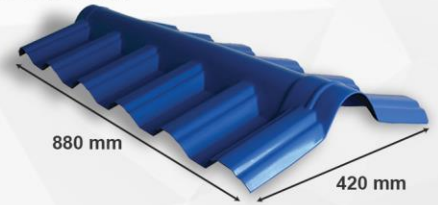

NOK HOLODECK

Jenis	: NOK Holodeck.
Dimensi	: 880 x 420 mm (Panjang x Lebar).
Berat	: 1.1 Kg/pcs.
Warna	: Putih, Biru, Hijau, Merah dan Full Hitam.
Pemakaian	: Untuk kemiringan atap antara 12-40 Derajat.