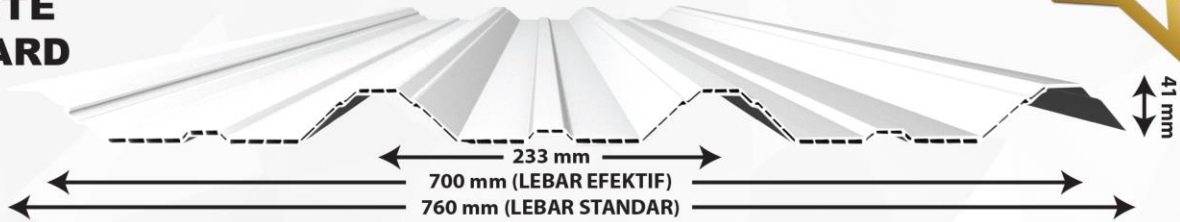

SPESIFIKASI

HOLOLITE STANDARD

Panjang Standar	: 3, 4, 5 dan 6 Meter.	Berat	: 3.6 Kg/m.
Lebar Standar	: 760 mm.	Tebal	: 6 mm.
Lebar Efektif	: 700 mm.	Warna	: Putih & Translucent (Tembus Cahaya 30%).
Jarak Gording CNP	: 1000 mm.	<i>*Pemasangan harus sesuai dengan rekomendasi cara pemasangan.</i>