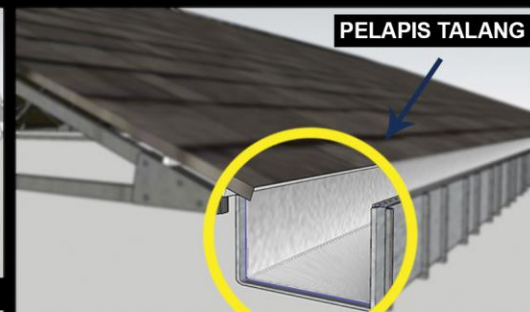

CARA PASANG POLYFOIL