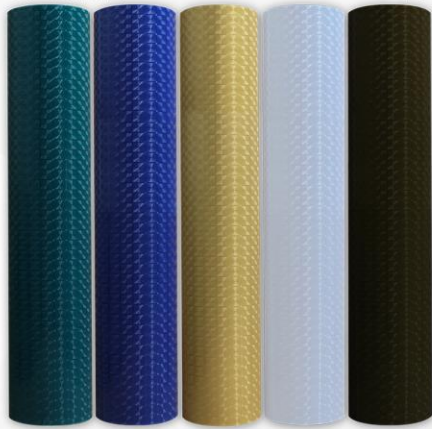

OZONE PP PLAT BAMBOO 0.5 / 0.7 MM

ELITE POLOS PP PLAT POLOS TIPE 60 / 80 / 120

ELITE GARIS PP PLAT GARIS TIPE 60 / 80 / 120

OZONE

PP PLAT RUBICON 0.6 MM

OZONE

PP PLAT VICTORIA 0.5 MM

OZONE