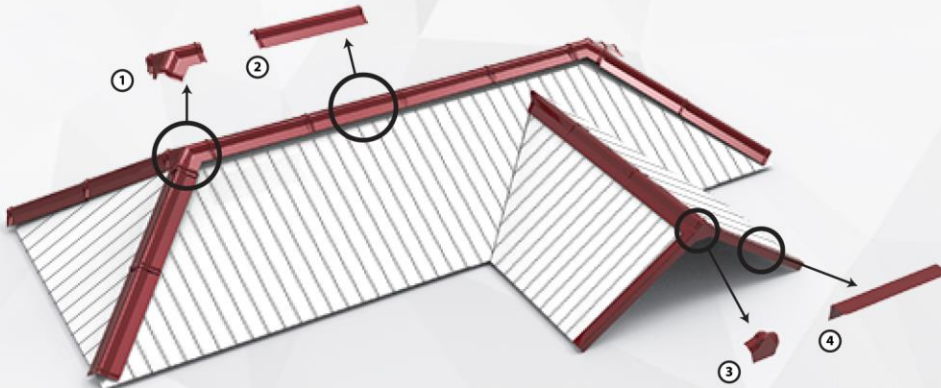

CARA PASANG AKSESORIS UNIVERSAL

UKURAN
Tebal x Tinggi x Lebar x Panjang (mm)

①		3 WAY 2 x 180 x 580 x 580 mm
②		NOK JURAI 2 x 130 x 310 x 1050mm
③		END CAP 2 x 100 x 220 x 260 mm
④		FLASHING 2 x 110 x 220 x 1050mm

A.S.A PROTEKSI

FLEKSIBEL

TETAP SEJUK

ANTI KOROSI

INSULASI SUARA

KUAT DAN RINGAN

TAHAN API