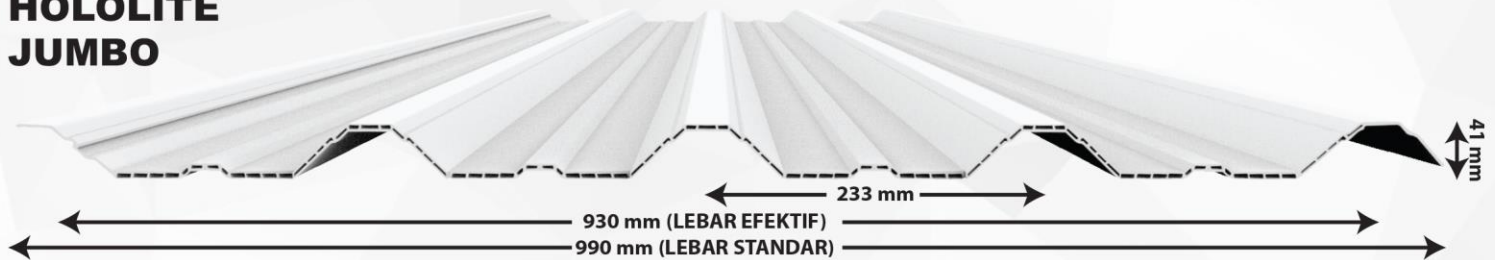

HOLOLITE JUMBO

Panjang Standar	: 3, 4, 5 dan 6 Meter.	Berat	: 4.9 Kg/m.
Lebar Standar	: 990 mm.	Tebal	: 6 mm.
Lebar Efektif	: 930 mm.	Warna	: Putih & Translucent (Tembus Cahaya 30%).
Jarak Gording CNP	: 1000 mm.	<i>*Pemasangan harus sesuai dengan rekomendasi cara pemasangan.</i>	

VIAR HD

SELALU menggunakan Viar HD ketika menginstal sekrup atap. Panjang sekrup yang direkomendasikan adalah 75 mm. Harus dipasang pada setiap profil gelombang.

Bahan	: HDPE with Color & UV Protection.
Dimensi	: 43 mm x 31 mm (Panjang x Lebar).
Berat	: 5.2 Gram
Tekanan Maksimal	: 20 kg/cm².
Sekrup yang disarankan	: Sekrup Roofing M5 x 75 mm.
Warna	: Putih, Biru, Hijau, Merah dan Hitam.