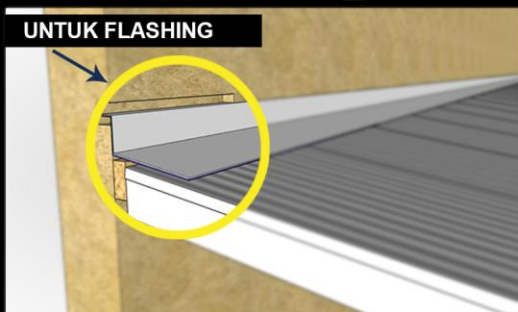

CARA PASANG POLYFOIL