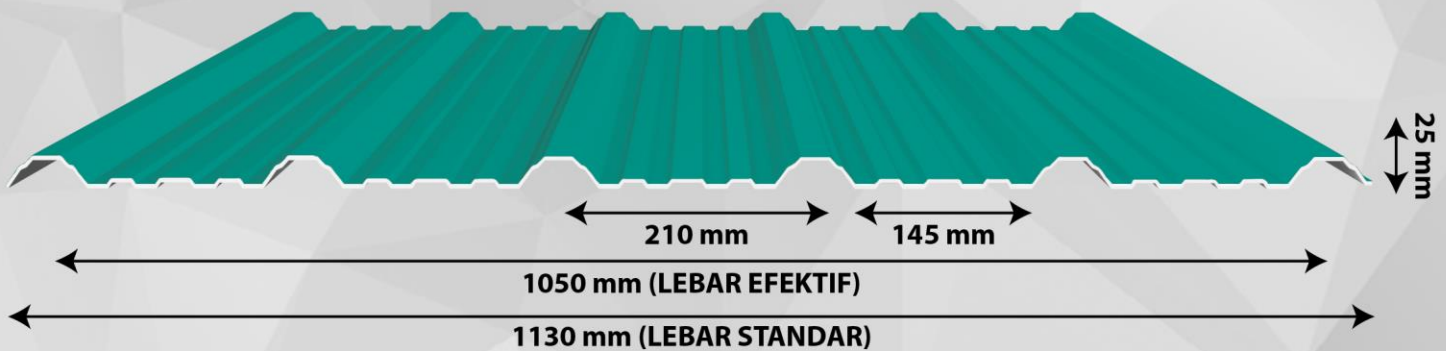

3 LAYER AVANTGUARD ILLUSTRATION

1. Lapisan pertama **AVANTGUARD** melindungi atap dari oksidasi, kerusakan karena ekspos sinar UV, akumulasi statis & debu serta pembentukan lumut.
2. Lapisan kedua adalah foamed UPVC khusus yang membantu mengurangi konduktivitas panas dan menyediakan insulasi suara yang mengurangi gema di dalam bangunan dan sewaktu hujan lebat. Sebagai insulator, atap **AVANTGUARD** tidak memerlukan insulasi thermal tambahan, sehingga mengurangi biaya dan waktu. Hal ini juga mengurangi akumulasi bakteri terutama di wol insulasi pada industri makanan yang dikarenakan kondensasi, yang juga mempercepat korosi atap dari besi.
3. Lapisan ke tiga bertindak sebagai laminasi komposit yang membantu memperkuat material lebih baik lagi.