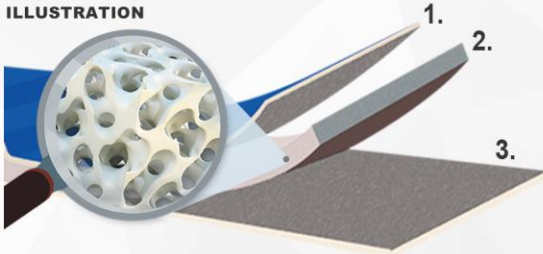

3 LAYER AVANTGUARD ILLUSTRATION

1. Lapisan pertama **AVANTGUARD** melindungi atap dari oksidasi, kerusakan karena ekspos sinar UV, akumulasi statis & debu serta pembentukan lumut.
2. Lapisan kedua adalah foamed UPVC khusus yang membantu mengurangi konduktivitas panas dan menyediakan insulasi suara yang mengurangi gema di dalam bangunan dan sewaktu hujan lebat. Sebagai insulator, atap **AVANTGUARD** tidak memerlukan insulasi thermal tambahan, sehingga mengurangi biaya dan waktu. Hal ini juga mengurangi akumulasi bakteri terutama di wol insulasi pada industri makanan yang dikarenakan kondensasi, yang juga mempercepat korosi atap dari besi.
3. Lapisan ke tiga bertindak sebagai laminasi komposit yang membantu memperkuat material lebih baik lagi.