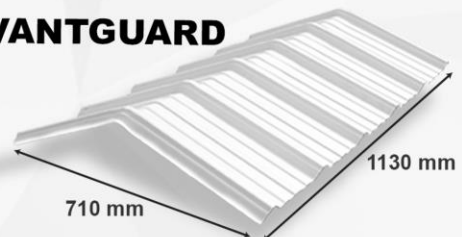

TINGKAT KOMPONEN DALAM NEGERI

NOK AVANTGUARD

Digunakan untuk kemiringan atap 12 - 40 Derajat.

Jenis	: Tipe-T.
Berat	: 2.75 Kg/pcs.
Dimensi	: 1130 mm x 710 mm (Panjang X Lebar).
Sudut	: 12 Derajat.